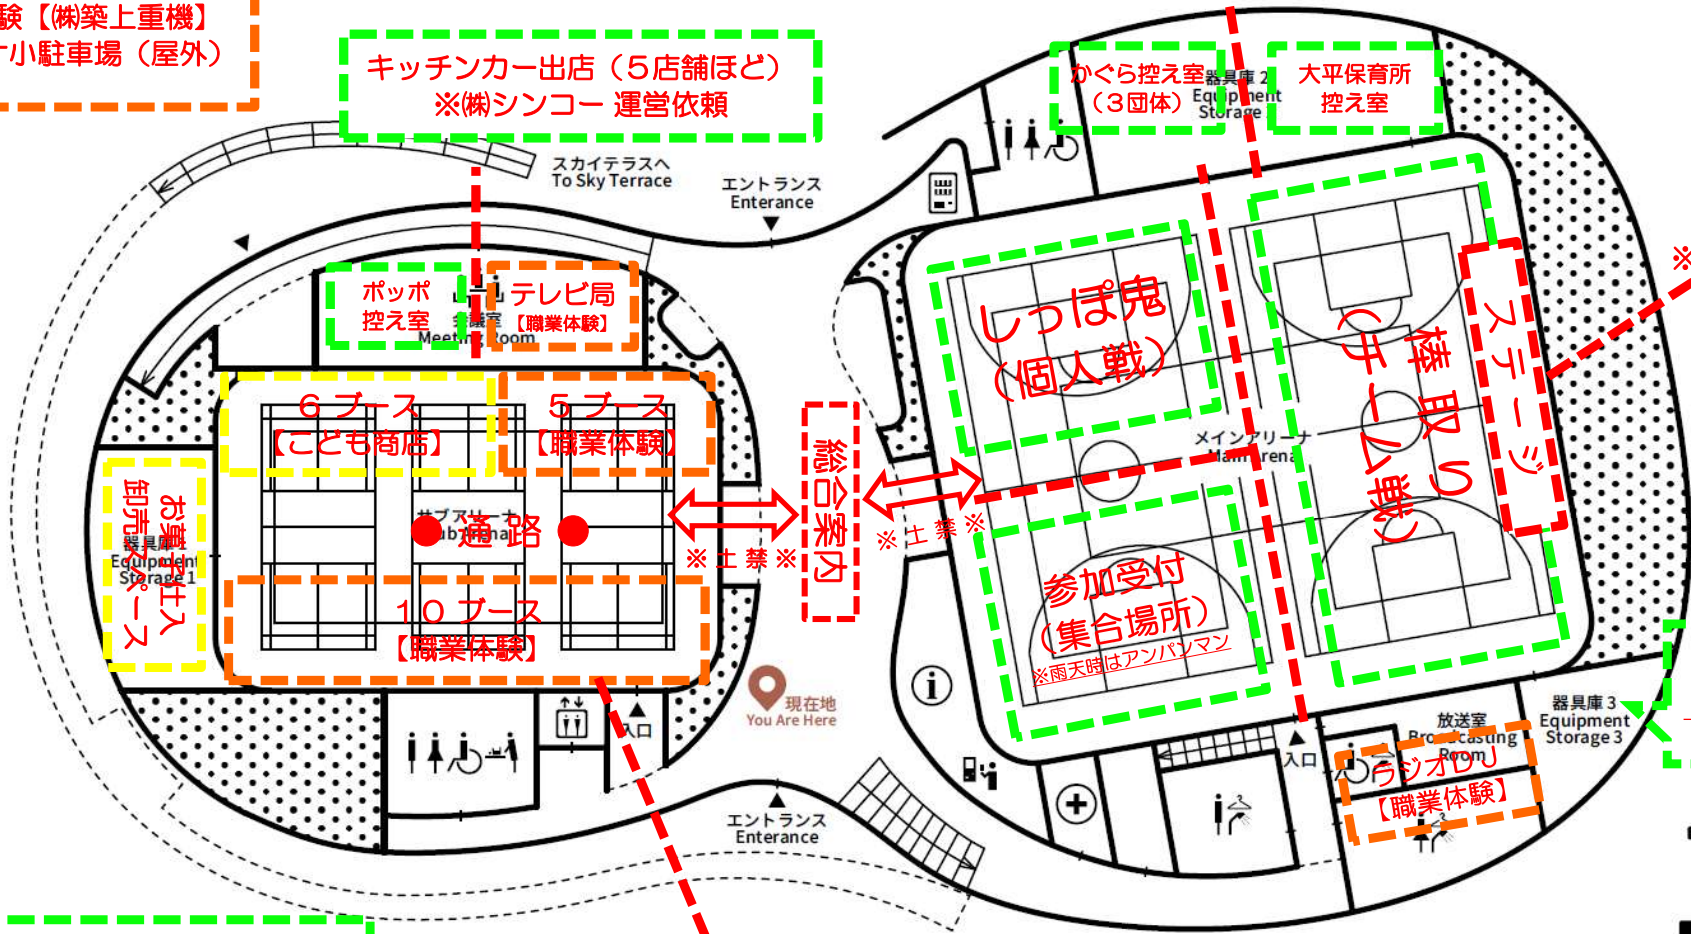

●ループアリーナ 会場図 (1F)

ステージイベント (10:30 ~ 12:00)

- ①変面ショー (15分) ②かぐら (30分)
- ③Mr.ポッポによるマジック (40分)
- ※12:00 ~ 12:30はメインアリーナの転換
棒取り・しっぽ鬼は12:30 ~ スタート

重機体験【(株)築上重機】
アリーナ小駐車場 (屋外)

キッチンカー出店 (5店舗ほど)
※(株)シンコー 運営依頼

かぐら控え室 (3団体)
大平保育所 控え室

9.6m×4.8m
※両脇に階段設置

変面ショー・マジック
控え室
『関係者以外立入禁止』
張り紙

アンパンマン大型エアー遊具
アリーナ入口 (駐車場よこ芝生)

1ブース 広さ
6m×2.5m

1F

●ループアリーナ 会場図 (2F)